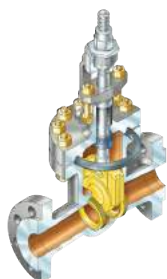

**PROFLUID**

трубопроводная арматура  
КИПиА, АСУ ТП  
сварные конструкции

Уникальный четырехэксцентриковый затвор дисковый с запатентованной конструкцией. PROFLUID KINEVA.

Предлагаем и производим сварные конструкции и другие сварные компоненты для энергетики и промышленности (теплообменники, резервуары, приводы водных электростанций, сливные трубы, Т-образные сварные фильтры и др.).