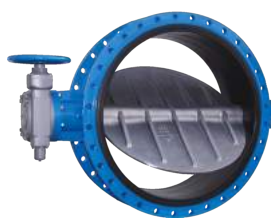

**PROFLUID**

трубопроводная арматура  
КИПиА, АСУ ТП  
сварные конструкции

# Трубопроводная арматура, сварочные конструкции

Сотрудничаем с ведущими европейскими производителями арматуры. Специализируемся на поставках затворов дисковых – от литых, предназначенных для водной энергетики и промышленности, по сварные, произведённые из высоколегированной стали для использования при высоких температурах. Ассортимент дополняют другие виды арматуры: задвижки, клапаны запорные, шаровые краны, предохранительные клапаны, конденсатоотводчики, обратные клапаны, фильтры, регулирующая арматура, спецарматура и др.

Уникальный четырехэксцентриковый затвор дисковый с запатентованной конструкцией. PROFLUID KINEVA.

Предлагаем и производим сварные конструкции и другие сварные компоненты для энергетики и промышленности (теплообменники, резервуары, приводы водных электростанций, сливные трубы, Т-образные сварные фильтры и др.).