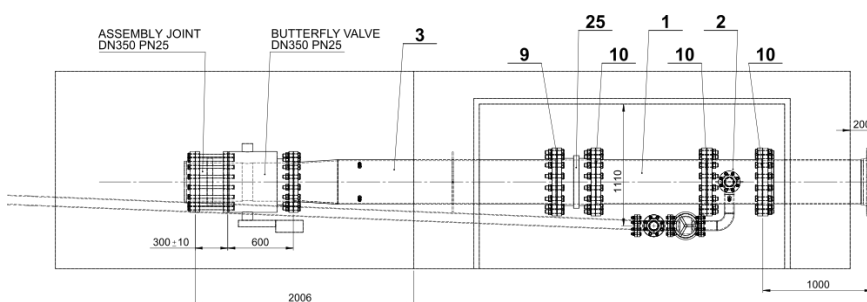

Уникальный четырехэксцентриковый затвор дисковый с запатентованной конструкцией. PROFLUID KINEVA.

Предлагаем и производим сварные конструкции и другие сварные компоненты для энергетики и промышленности (теплообменники, резервуары, приводы водных электростанций, сливные трубы, Т-образные сварные фильтры и др.).