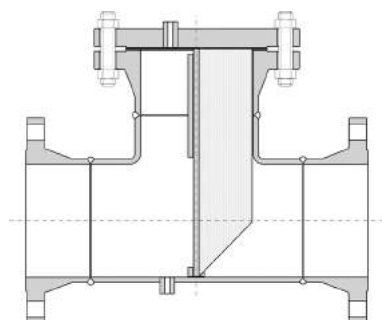

Уникальный четырехэксцентриковый затвор дисковый с запатентованной конструкцией. PROFLUID KINEVA.

Предлагаем и производим сварные конструкции и другие сварные компоненты для энергетики и промышленности (теплообменники, резервуары, приводы водных электростанций, сливные трубы, Т-образные сварные фильтры и др.).